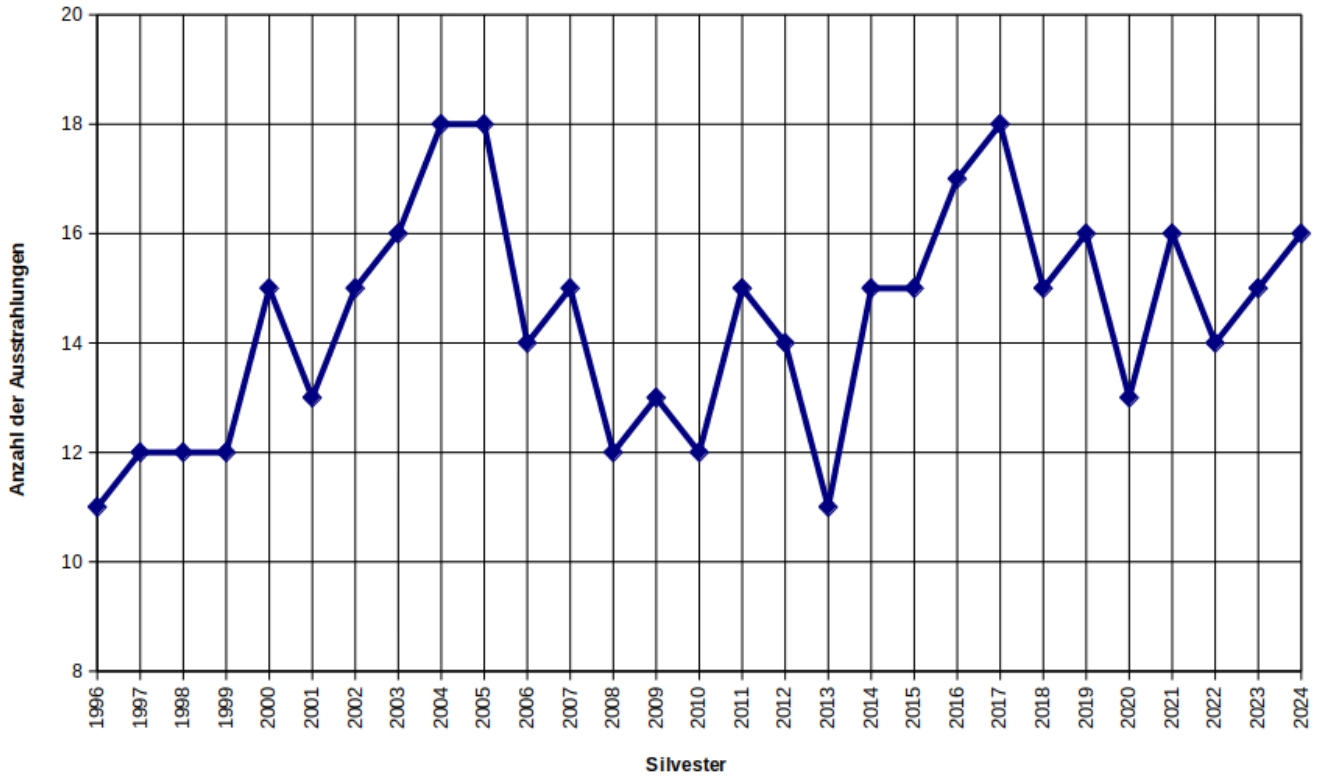

Dinner for One Statistik

Silvester 1996/1997:

Sender	Zeit
Bayern3	19:00 - 19:20
WDR	19:00 - 19:20
Hessen3	19:10 - 19:30
MDR	19:10 - 19:30
N3	19:40 - 20:00
Südwest3	20:15 - 20:30
Schweiz	21:30 - 21:45
Hessen3	23:40 - 00:00
Österr.1	00:07 - 00:15
Bayern3	00:35 - 00:55
N3	00:50 - 01:05

-----
11 mal 20 min = 3h 40 min

Silvester 1997/1998:

Sender	Zeit
WDR	18:50 - 19:10
MDR	19:00 - 19:20
Bayern3	19:00 - 19:20
Hessen3	19:10 - 19:30